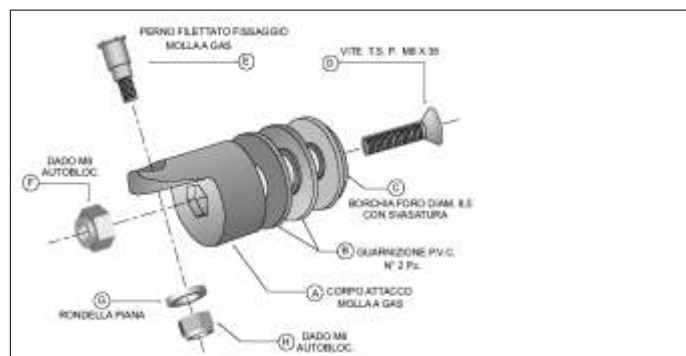

## ARTICOLI VARI

CHIUSURA IN GOMMA  
PER COFANI TIPO ABARTH

ART. N°1153

ART. N°1301-A

ATTACCO MOLLA A GAS

FINESTRINI SCORREVOLI  
REALIZZATI A DISEGNO

ART. N°001401

FINESTRINI SCORREVOLI  
REALIZZATI A DISEGNO