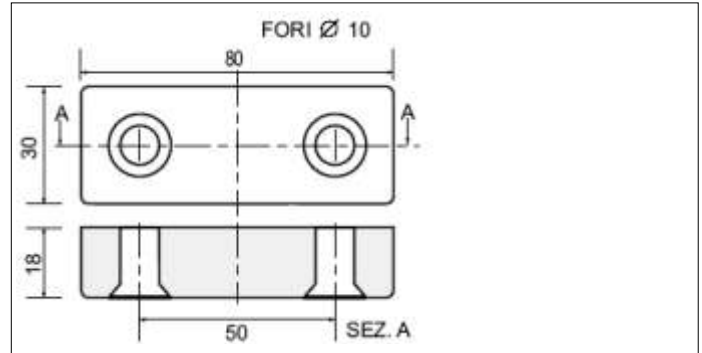

ART. N°002514

DISTANZIALE PER CERNIERA