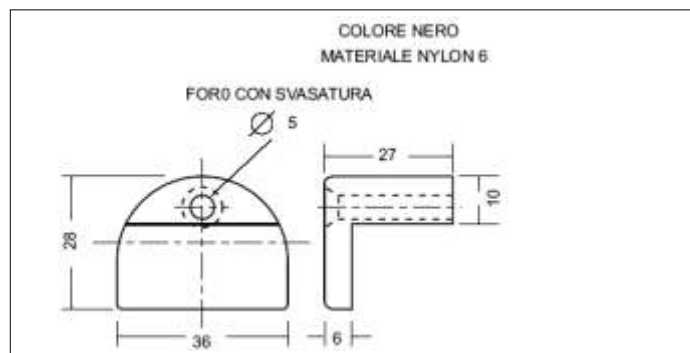

ART. N°000530

BLOCCHETTO FISSAGGIO VETRO