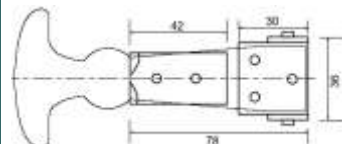

ARTICOLI VARI

CHIUSURA IN GOMMA
PER COFANI TIPO ABARTH

ART. N°1153