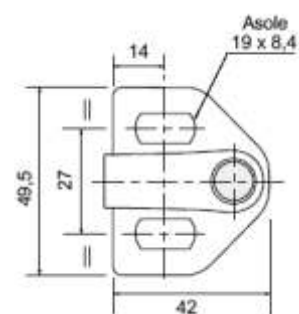

SCONTO PORTA

PROTEZIONE DI SICUREZZA
PER SCONTO