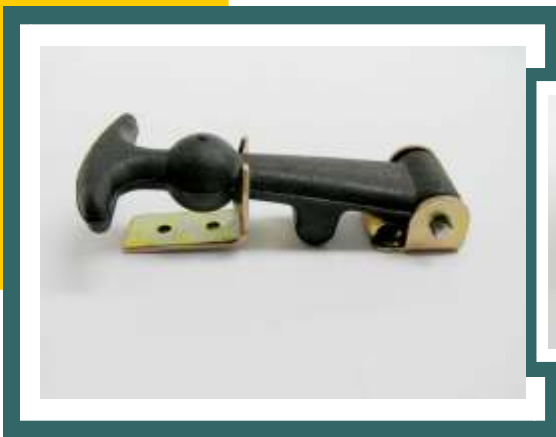

ARTICOLI VARI

CHIUSURA IN GOMMA
PER COFANI TIPO ABARTH

ART. N°1153

ART. N°1301-A

ATTACCO MOLLA A GAS