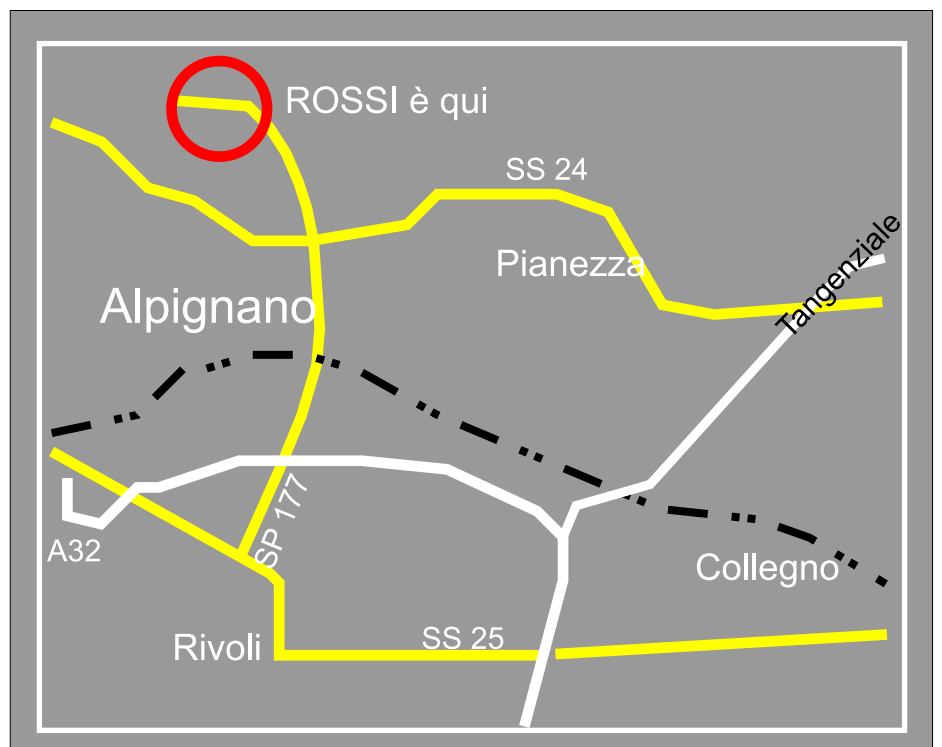

DISTRIBUTORE PER L'ITALIA

 **TriMark**

West Alloy

 **DLP**
D.LaPorte®

WBH
WESTON
BODY HARDWARE

ROSSI

ROSSI s.r.l.

Strada Campagnola, 49
10091 Alpignano (TO)