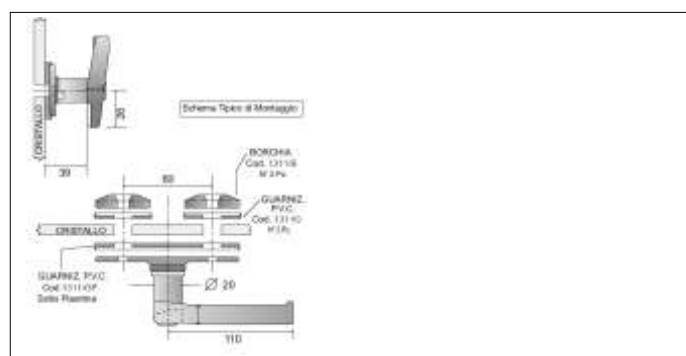

## MANIGLIE

ART. N°005195

MANIGLIA APERTURA VETRI

Maniglia apertura  
finestrino a scatto

ART. N°001312

MANIGLIA APERTURA VETRI

ART. N°000841

MANIGLIA APPIGLIO