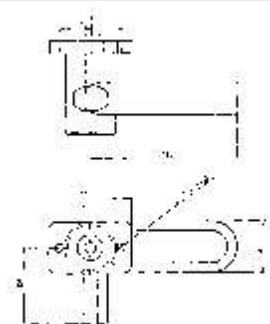

## MANIGLIE

ART. N°0HND90

MANIGLIA APERTURA VETRI

ART. N°1300-D-S

MANIGLIA APERTURA VETRI

ART. N°001306

MANIGLIA APERTURA VETRI

ART. N°001308

MANIGLIA APERTURA VETRI

**MANIGLIE**

ART. N°596000001-2

**MANIGLIA APERTURA VETRI**

ART. N°002548-D

**MANIGLIA APERTURA VETRI**

Maniglia apertura  
finestrino a scatto  
con sgancio di emergenza

ART. N°2548 D-S

**MANIGLIA APERTURA VETRI**

Maniglia apertura  
finestrino a scatto

ART. N°2551

**MANIGLIA APERTURA VETRI**

Maniglia apertura  
finestrino/ tettuccio apribile