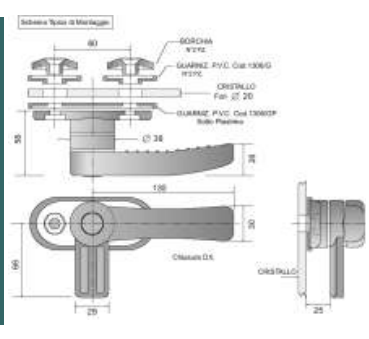

## MANIGLIE

ART. N°0HND90

MANIGLIA APERTURA VETRI

ART. N°1300-D-S

MANIGLIA APERTURA VETRI

ART. N°001306

MANIGLIA APERTURA VETRI

ART. N°001308

MANIGLIA APERTURA VETRI

**MANIGLIE**

ART. N°596000001-2

**MANIGLIA APERTURA VETRI**

ART. N°002548-D

**MANIGLIA APERTURA VETRI**

Maniglia apertura  
finestrino a scatto  
con sgancio di emergenza

ART. N°2548 D-S

**MANIGLIA APERTURA VETRI**

Maniglia apertura  
finestrino a scatto

ART. N°2551

**MANIGLIA APERTURA VETRI**

Maniglia apertura  
finestrino/ tettuccio apribile

ART. N°000842

MANIGLIA APPIGLIO