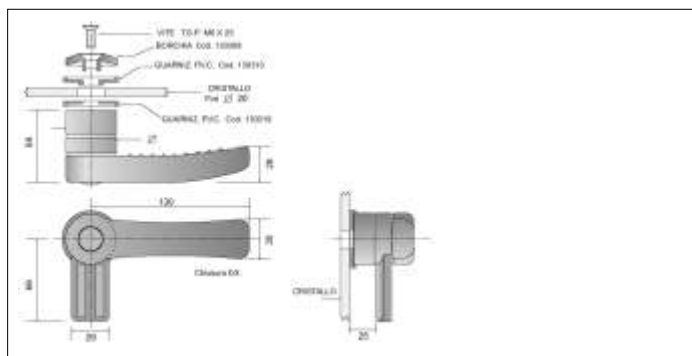

MANIGLIA APERTURA VETRI

**MANIGLIE**

ART. N°596000001-2

**MANIGLIA APERTURA VETRI**

ART. N°002548-D

**MANIGLIA APERTURA VETRI**

Maniglia apertura  
finestrino a scatto  
con sgancio di emergenza

ART. N°2548 D-S

**MANIGLIA APERTURA VETRI**

Maniglia apertura  
finestrino a scatto

ART. N°2551

**MANIGLIA APERTURA VETRI**

Maniglia apertura  
finestrino/ tettuccio apribile